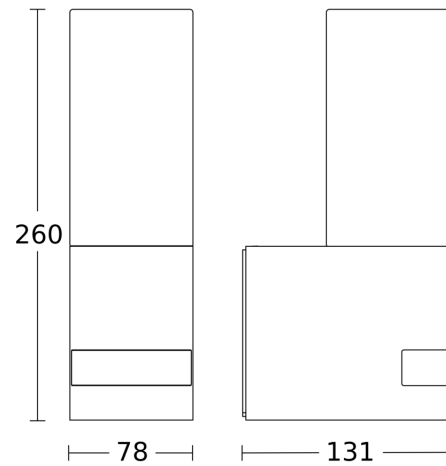

L 605 S

met bewegingsmelder
EAN 4007841 065287
art.nr. 065287

Registratiebereik

Mogelijke montagehoogte: 1,80 m - 2,00 m
Oranje: radiaal
Zwart: tangentiaal

Maten

aansluitschema

aansluitschema